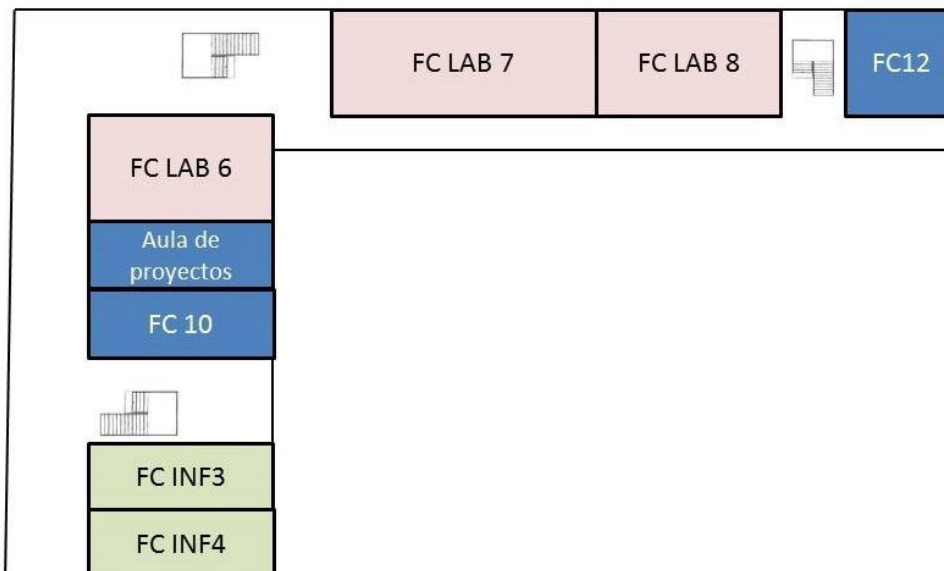

Ampliación Facultad de Ciencias
Espacios Docentes
Segunda Planta